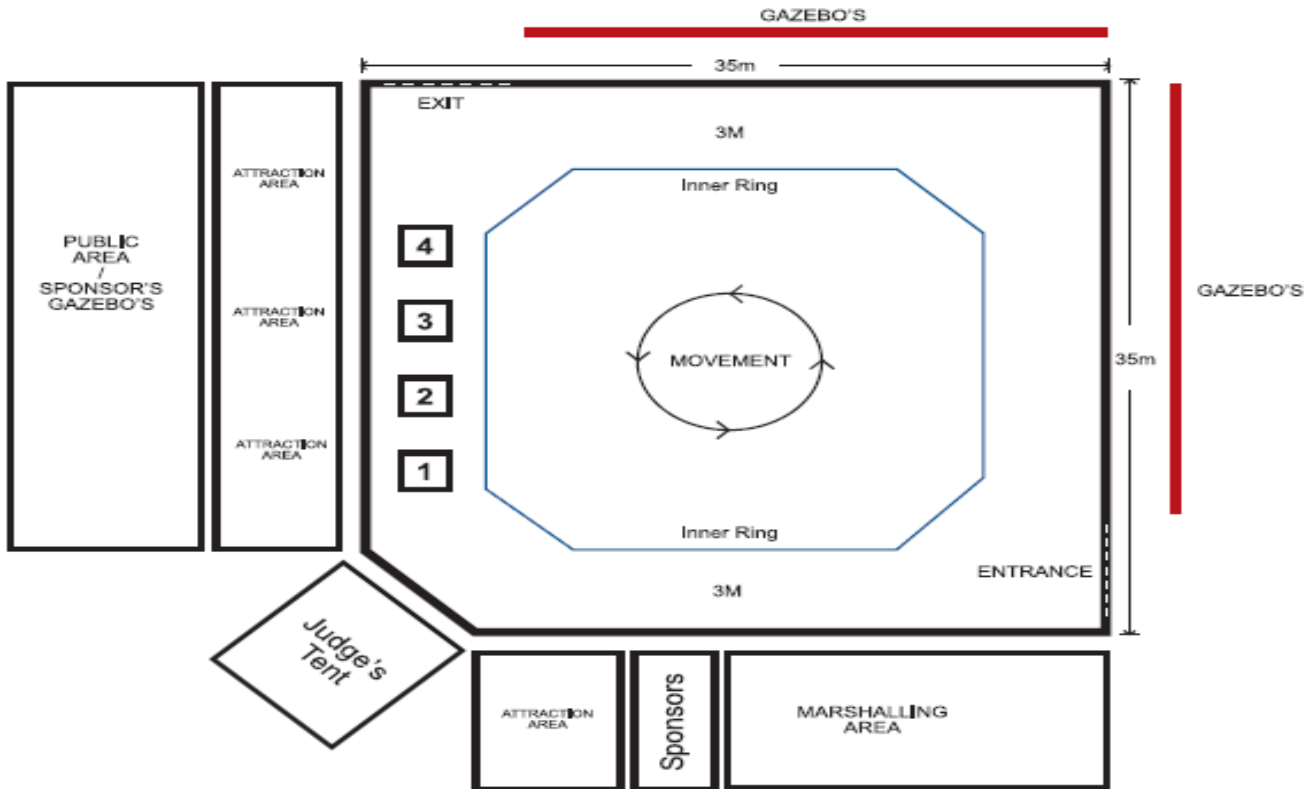

RBPIS – VOM BACKENHEIM ION – D2

Proposed Ring Layout:

Males: Baby Puppy

D1	GIACINDAN BOICA ROTTWEILER	DOG	Owner	MR DG GRIBBLE
BABY PUPPY	Reg. No: ZA003911B23 Chip. No: 933071000241978	DOB: 11/21/2022 Tat No:		
Grade: VSP3	Sire: VON BULGARI MERLIN OF VOM YAZNHOF Dam: VON BULGARI IVY OF VOM YAZNHOF		Breeder	MR ME DIEDRICKS